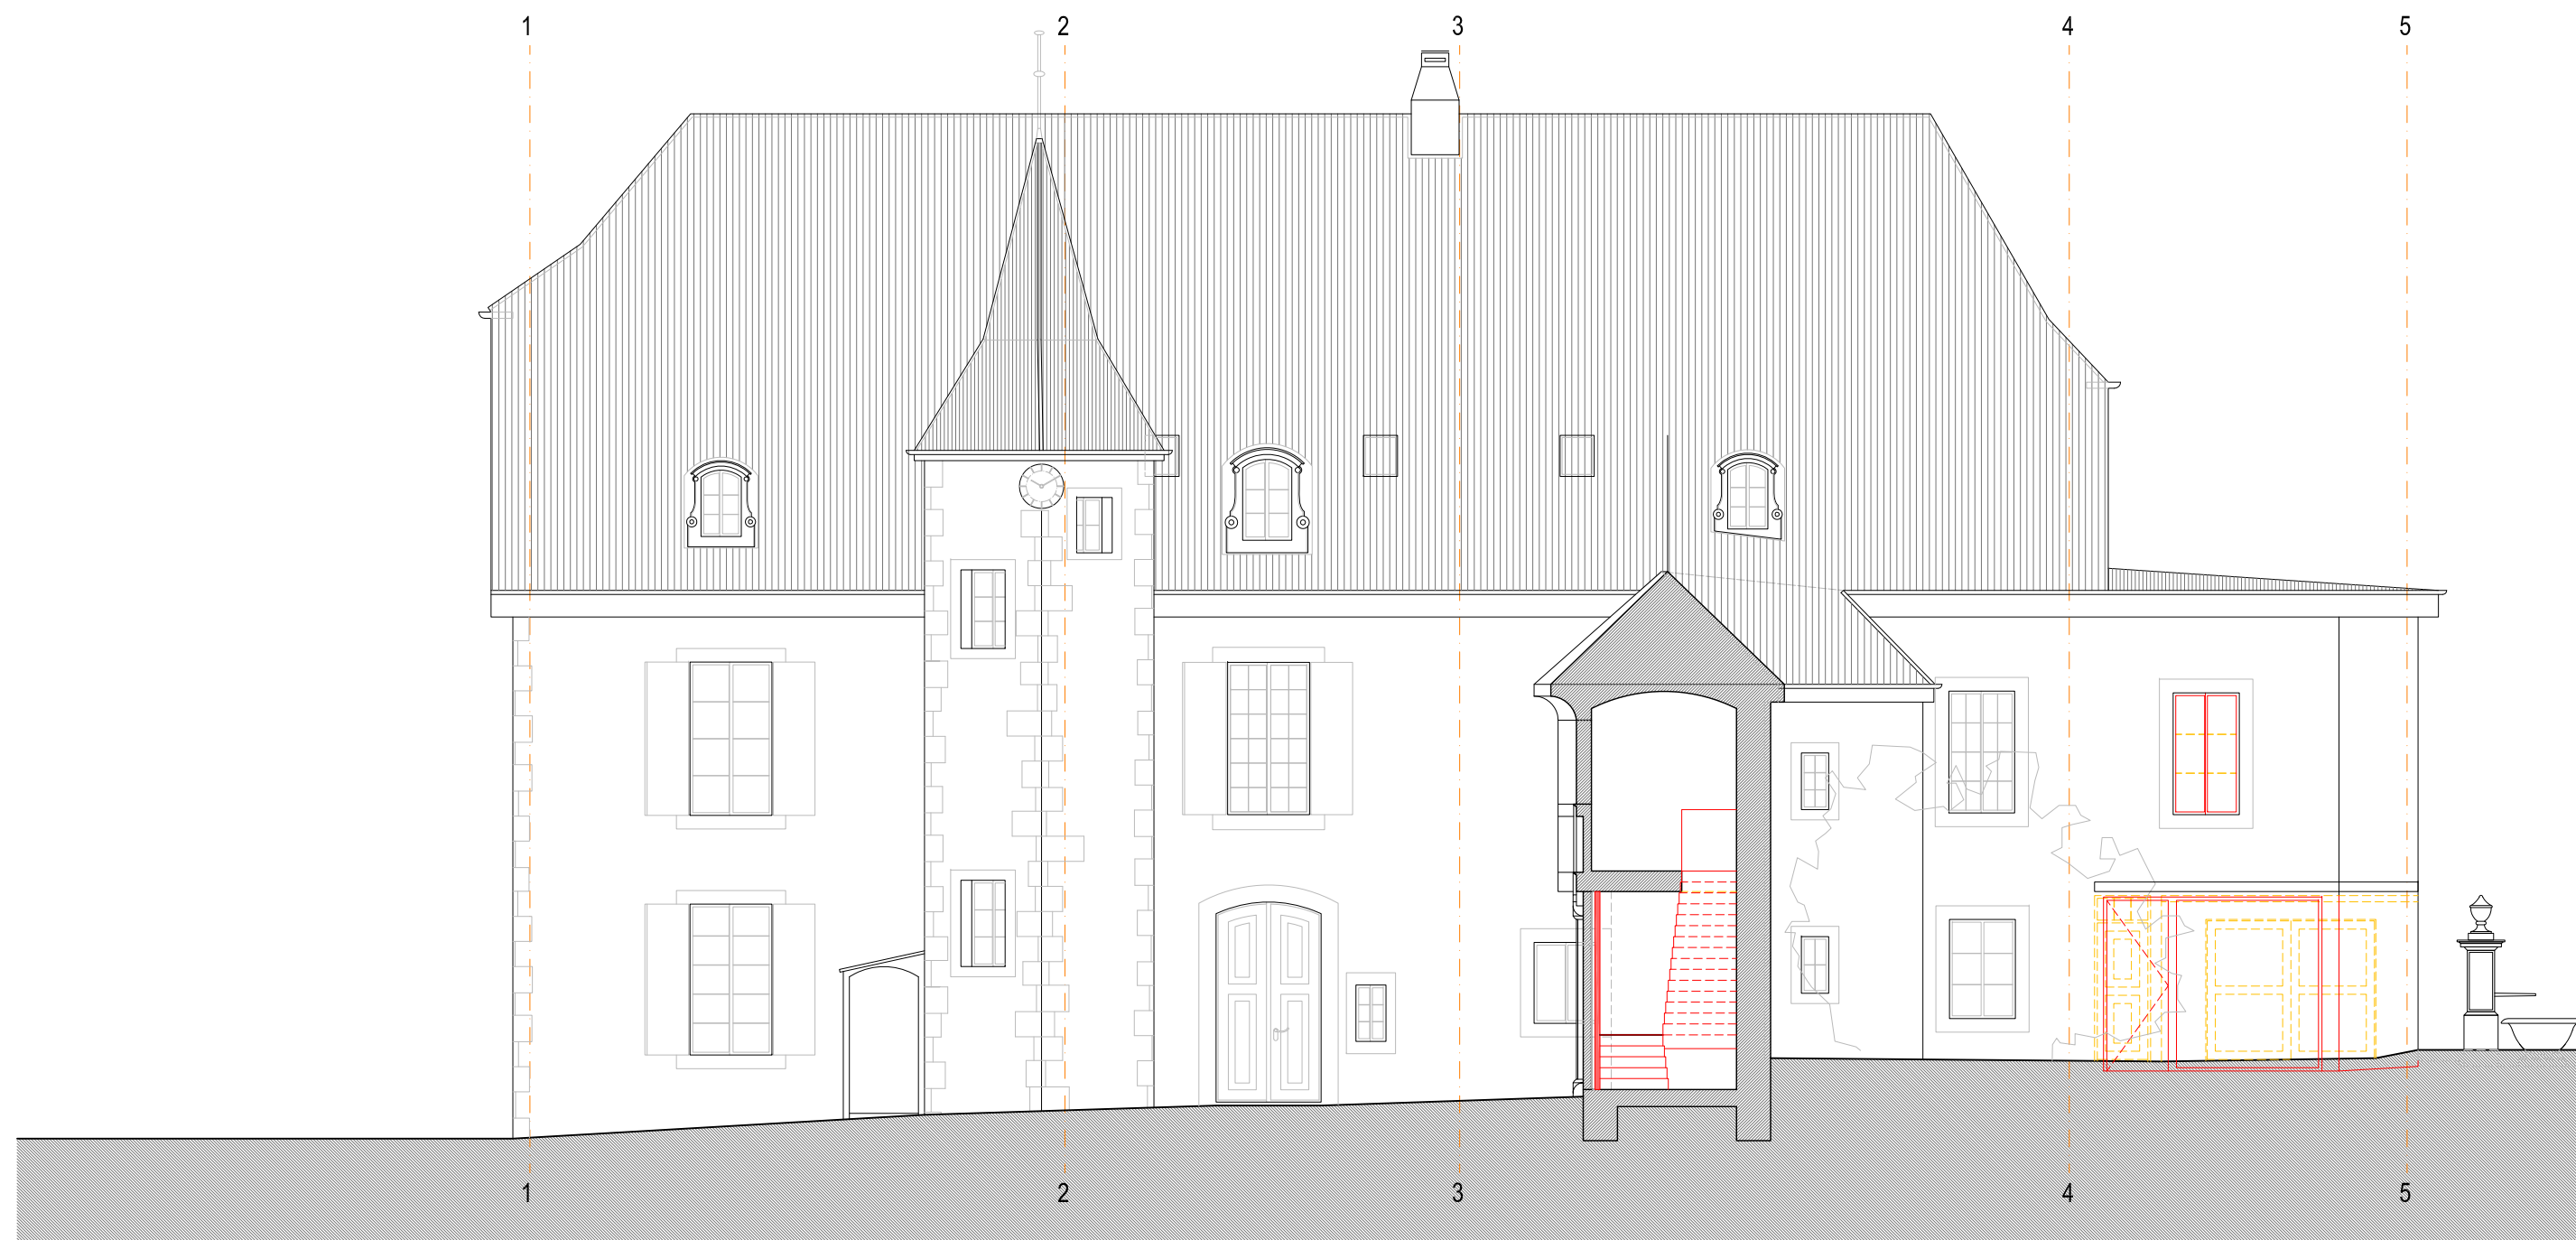

FACADE NORD-OUEST