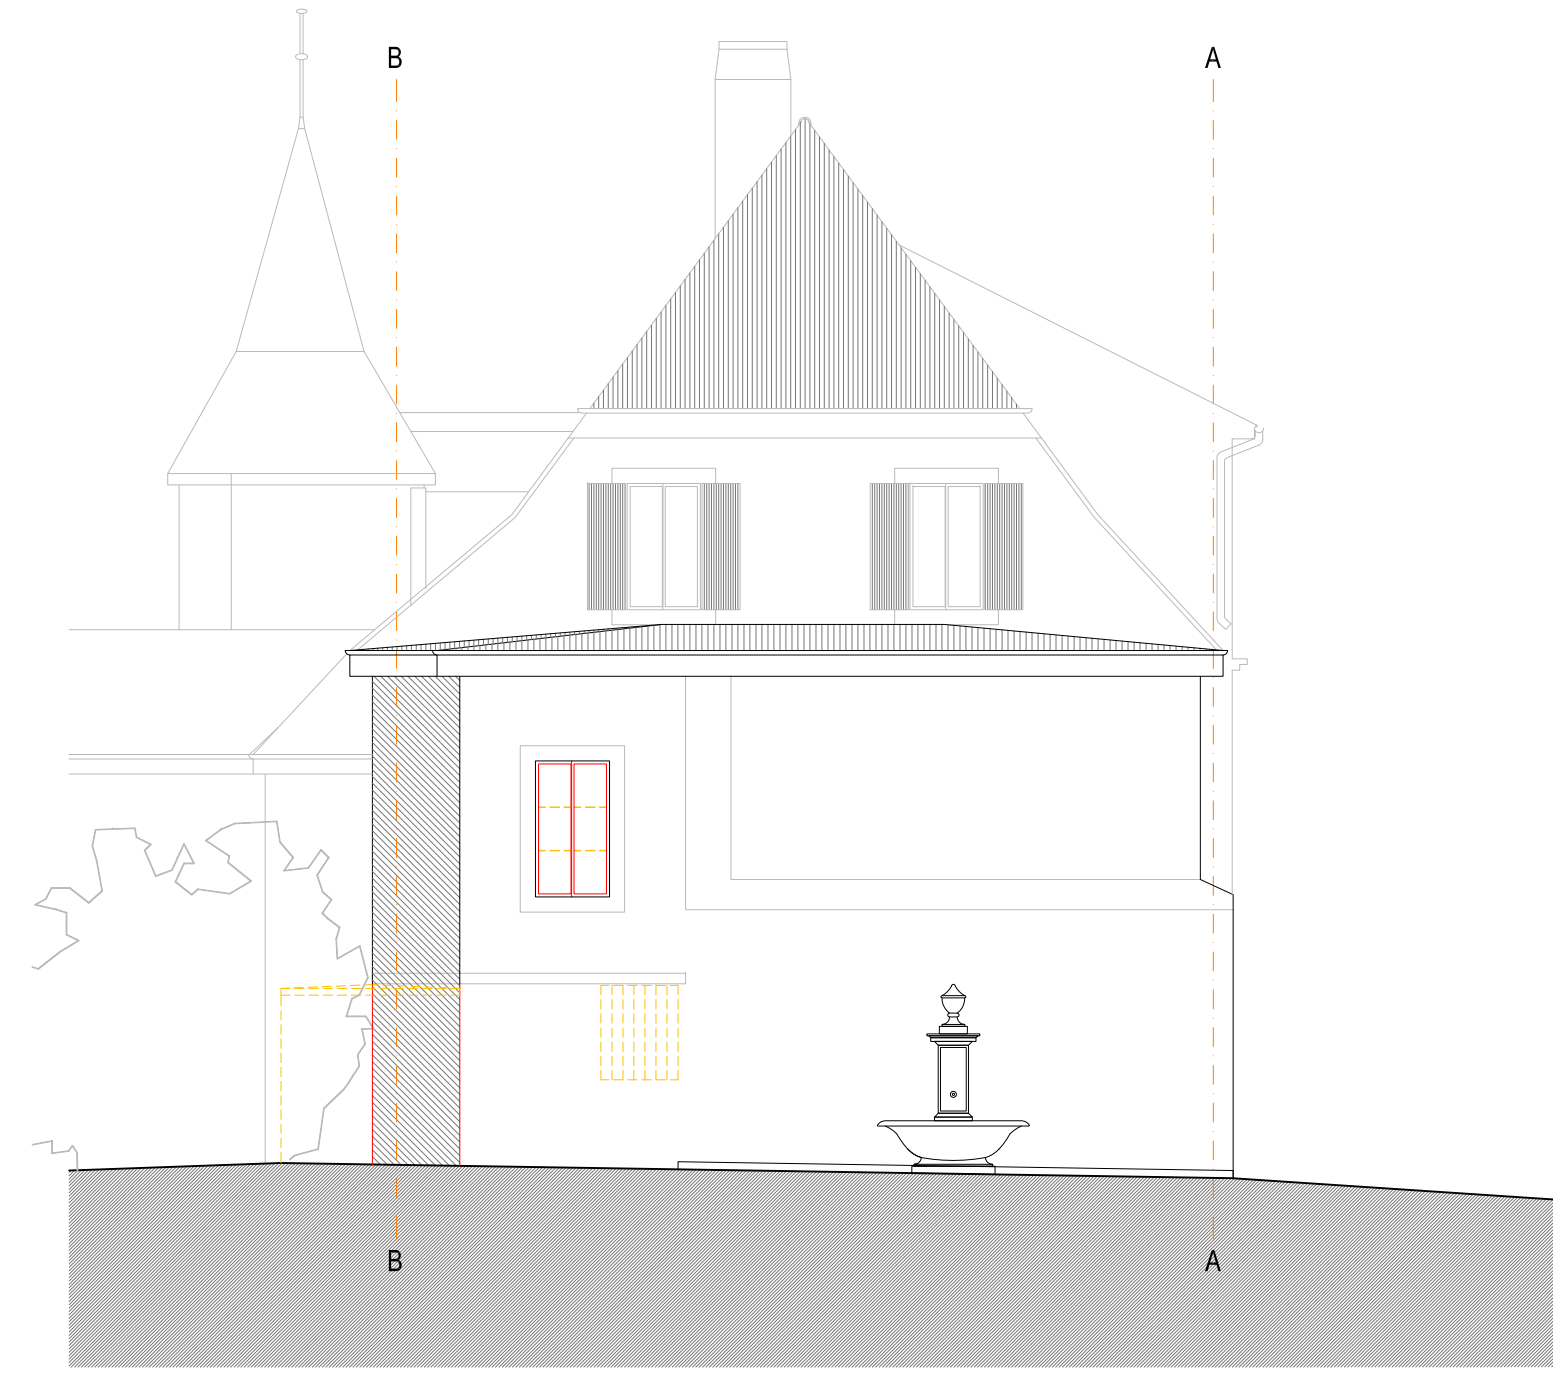

FACADE OUEST